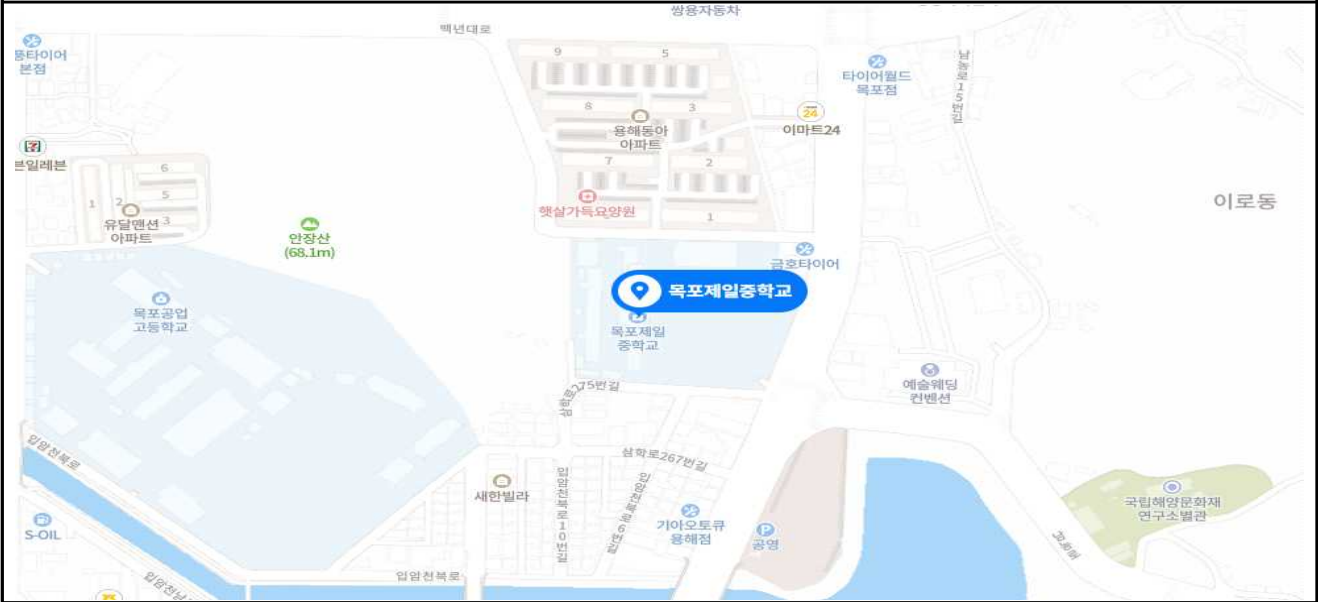

필기시험장 위치도

* **학교 내 주차가 불가능하거나, 주차장이 협소하므로 대중교통을 이용하여 주시기** 바라며, 시험장 입구에 교통이 혼잡하므로 **가급적 시험장 인근에서 하차하여 도보로 이동하여 주시기** 바랍니다.

◆ **목포제일중학교: 전남 목포시 삼학로 277 / ☎ 061-278-9133**
 - **주차 불가, 대중교통 이용 권장**

◆ **목포여자상업고: 전남 목포시 영산로 413-3 / ☎ 061-280-1559**
 - **주차 불가, 대중교통 이용 권장**