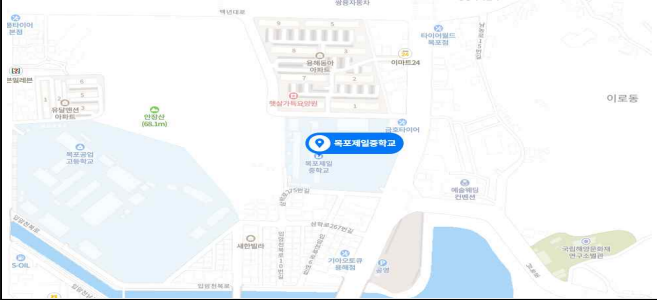

필기시험장 위치도

* **학교 내 주차가 불가능하거나, 주차장이 협소**하므로 대중교통을 이용하여 주시기
바라며, 시험장 입구에 교통이 혼잡하므로 **가급적 시험장 인근에서 하차하여 도보로**
이동하여 주시기 바랍니다.

◆ **목포제일중학교: 전남 목포시 삼학로 277 / ☎ 061-278-9133**
- **주차 불가, 대중교통 이용 권장**

◆ **목포항도여중: 전남 목포시 상동로 21번길 111/ ☎ 061-279-1451**
- **주차 불가, 대중교통 이용 권장**

◆ **목포여자상업고: 전남 목포시 영산로 413-3 / ☎ 061-280-1559**
- **주차 불가, 대중교통 이용 권장**