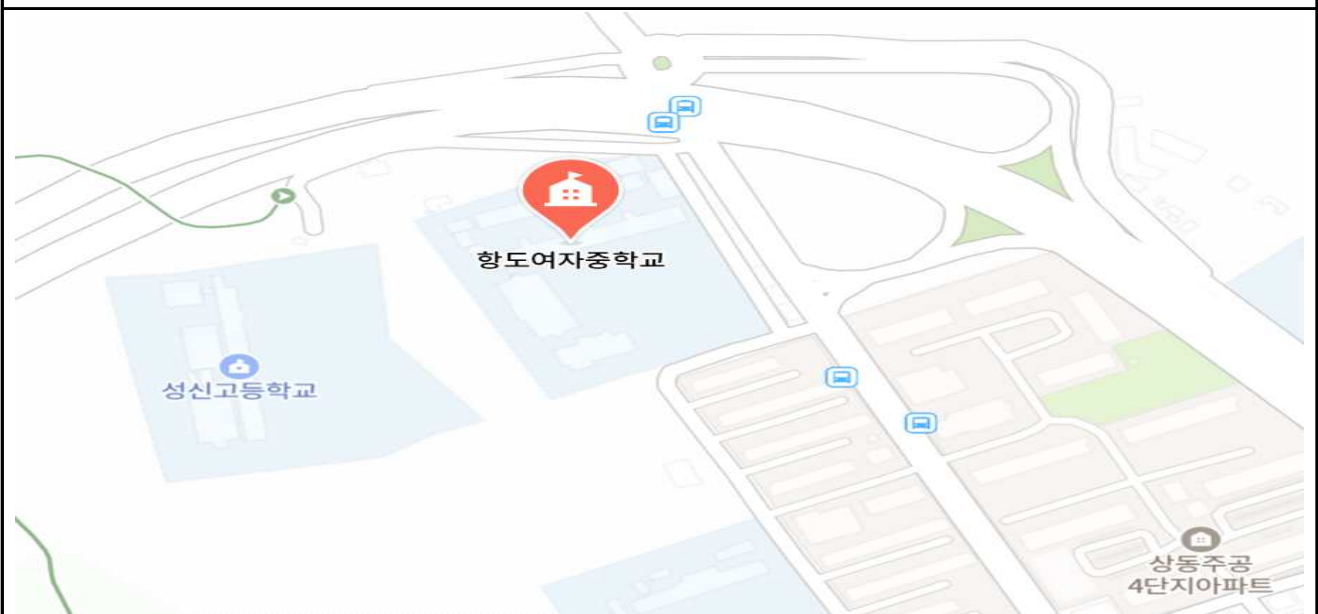

## 필기시험장 위치도

\* 학교 내 주차가 불가능하거나, 주차장이 협소하므로 대중교통을 이용하여 주시기 바라며, 시험장 입구에 교통이 혼잡하므로 가급적 시험장 인근에서 하차하여 도보로 이동하여 주시기 바랍니다.

◆ 목포여자상업고: 전남 목포시 영산로 413-3 / ☎ 061-280-1559

- 주차 불가, 대중교통 이용 권장

◆ 목포향도여자중학교: 전남 목포시 상동로21번길 111 ☎ 061-279-1451

- 주차 불가, 대중교통 이용 권장

◆ 목포제일중학교: 전남 목포시 삼학로 277 / ☎ 070-4361-1216

- 주차 불가, 대중교통 이용 권장